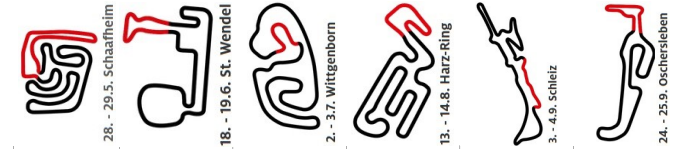

Youngster - Punktestand

ADAC

INT. DEUTSCHE SUPERMOTO MEISTERSCHAFT

Pos	#	Nat.	Name Wohnort	Bewerber	FMN	Fahrzeug Typ	Reifen	Ges.	Diff	Abst.	R1R2	R1R2	R1R2	R1R2	R1R2	R1R2
1	33		Max Orbanz Hermsdorf		DMSB	Honda CRF250		244	0	0	25 25	25 25	25 25	22 22	25 25	x x
2	286		Luis Linz Dreieich		DMSB	KTM SXF250		214	30	30	x x	20 20	20 20	20 20	22 22	25 25
3	261		Tov van Bragt Mierlo		KNMV	Honda CRF250		182	62	32	22 22	22 22	22 22	25 25	x x	x x