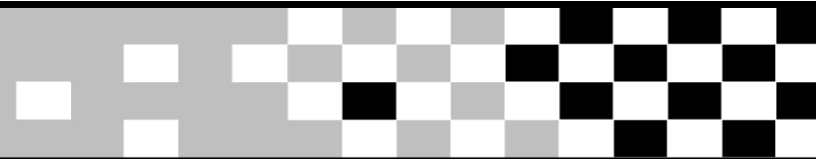

SuperMoto DM Großenhain

Nach Runden sortiert

P3

Grossenhain 1,523 Km

1.Lauf

18.06.2016 18:05

Rennen (12:00 und 2 Runden) started at 18:09:34

Pos.	#	Vorname	Nachname	Ort	Bewerber FM	Klasse	Nat.	Fahrzeug	Beste Zeit.	Diff.	Rd.	Gesamtzeit
NS	71	Dennis	Köchy	Osloß	DMSB	P3	GER	TM		NS		

Zeitnahmekommissar & Auswertung

Orbits

Rennleiter

HERR DER ZEITEN
PROFESSIONELLE ZEITNAHME