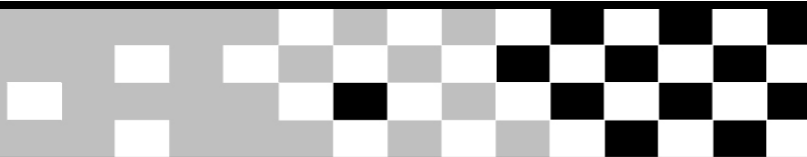

Supermoto DM Großenhain

Nach Runden sortiert

AMA-L Grossenhain 1,393 Km
 2.Lauf RACE 18.05.2014 14:50
 Rennen (12:00 und 2 Runden) started at 14:51:26

Pos.	St.Nr.	Name	Sponsor / Orts.	Nat.	FM	Bewerber	Fahrzeug	Runden	Gesamtzeit	Diff.	Beste Zeit.	Klasse
1	777	Bernd Zahlauer		D			KTM 450 SMR	10	15:23.346		1:30.822	AMA-L
2	287	Iven Fomferra		D		Fomferra	Aprilia SXV 550	10	15:25.499	2.153	1:29.738	AMA-L
3	141	Michael Lorenz		D			Husqvarna SM450RR	10	15:26.067	2.721	1:29.069	AMA-L
4	142	Tobias Fahrack		D		MSV Riesa e.V im ADAC	KTM SMR 450	10	15:32.072	8.726	1:30.115	AMA-L
5	122	Lutz Hoelig		D			TM SMX 450	10	15:43.993	20.647	1:32.809	AMA-L
6	103	Frank Deile		D			Husaberg 570 RR	10	15:50.639	27.293	1:32.450	AMA-L
7	83	Martin Fiedler		D			Kawasaki KXF 450	10	15:51.352	28.006	1:31.379	AMA-L
8	6	Steffen Polke						10	15:53.193	29.847	1:31.339	AMA L
9	28	Benjamin R ffer		D			Husaberg FC 550	10	15:57.761	34.415	1:32.021	AMA-L
10	128	Joerg Hartmann						10	16:12.989	49.643	1:34.660	AMA-L
11	58	Mario Held						10	16:13.550	50.204	1:33.816	AMA-L
12	61	Jens Nestler		D			Aprilia Sxv 550	10	16:15.048	51.702	1:34.067	AMA-L
13	7	Rocco Behr						10	16:30.243	1:06.897	1:34.948	AMA-L
14	76	Heiko Stieber		D			KTM SMR 450	10	16:33.865	1:10.519	1:36.290	AMA-L
15	72	Matthias Stiem		D			Husaberg FE 650	6	16:36.104	4 Runden	1:36.396	AMA-L
16	88	Florian Wenzel		D			KTM 450 SMR	3	4:48.576	7 Runden	1:34.048	AMA-L
Nicht Klassifiziert												
NS	5	Andreas Hoss		D			Suzuki RMZ 450			NS		AMA-L
NS	73	Maximilian Koenig		D			KTM 450 SMR			NS		AMA-L
NS	186	Partsch Michael								NS		AMA-L
NS	700	Wolfgang Deml		D			KTM 560 SMR			NS		AMA-L
NS	81	Marko Kietzmann		D			KTM SMR			NS		AMA-L
NS	20	Mayer Uwe								NS		AMA-L
NS	288	Joerg Einberger		A			Yamaha YZF 450			NS		AMA-L
NS	100	Christoph K hnel		D			Honda CR 500			NS		AMA-L
NS	505	Salmen Stefan								NS		AMA-L