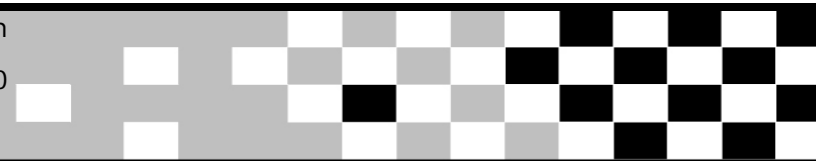

Supermoto DM Großenhain

Nach Runden sortiert

S2

Grossenhain 1,393 Km

1.Lauf RACE

18.05.2014 13:40

Rennen (15:00 und 2 Runden) started at 13:39:14

Pos.	St.Nr.	Name	Sponsor / Orts.	Nat.	FM	Bewerber	Fahrzeug	Runden	Gesamtzeit	Diff.	Beste Zeit.	Klasse
1	111	Markus Class		D		Michelin Reifenwerke	Husqvarna 2014	13	17:51.035		1:20.389	S2
2	69	Rudolf Bauer		A		Bauerschmidt-KTM	KTM SMR 450	13	17:56.466	5.431	1:21.802	S2
3	44	Jan Dominik Deitenbach		D		Team Johannes-Bikes Suzuki	Suzuki Suzuki RM-Z 450	13	18:09.118	18.083	1:22.219	S2
4	99	Robert Gattinger		A		Bauerschmidt-KTM		13	18:16.949	25.914	1:22.064	S2
5	7	Kevin W rterle		D			KTM SMR 450	13	18:24.273	33.238	1:23.519	S2
6	178	Danni Fuhrbach		D		supermotostore racing	TM SMX	13	18:24.617	33.582	1:23.541	S2
7	17	Dirk Spaniol		D			Suzuki RMZ450	13	18:25.376	34.341	1:23.443	S2
8	62	Andre Prehn		D			husaberg fe 570	13	18:41.530	50.495	1:22.590	S2
9	570	Toni Trusch		D		Raptor-Racing		13	19:00.096	1:09.061	1:24.294	S2
10	2	Janina Wü rterle		D			KTM	13	19:17.151	1:26.116	1:26.708	S2
11	500	Steffen Albrecht		D			Kawasaki KX 250	12	17:53.304	1 Runde	1:23.989	S2
12	79	Simon Lange		D			Aprilia SXV 550	12	17:59.985	1 Runde	1:28.004	C2
13	210	Christian Deile		D				12	18:03.601	1 Runde	1:28.172	C2
14	666	Marius Bartusch		D			KTM SMR 450	12	18:11.380	1 Runde	1:29.094	C2
15	14	Marcel Kutsche		D			Husqvarna SM530RR	12	18:42.684	1 Runde	1:28.989	C2
16	60	Alexander Vogt		D			Kawasaki KX490F	12	18:44.806	1 Runde	1:27.885	S2
17	51	Toni Krettek		D			Suzuki RM-Z 450	5	7:50.141	8 Runden	1:23.838	S2